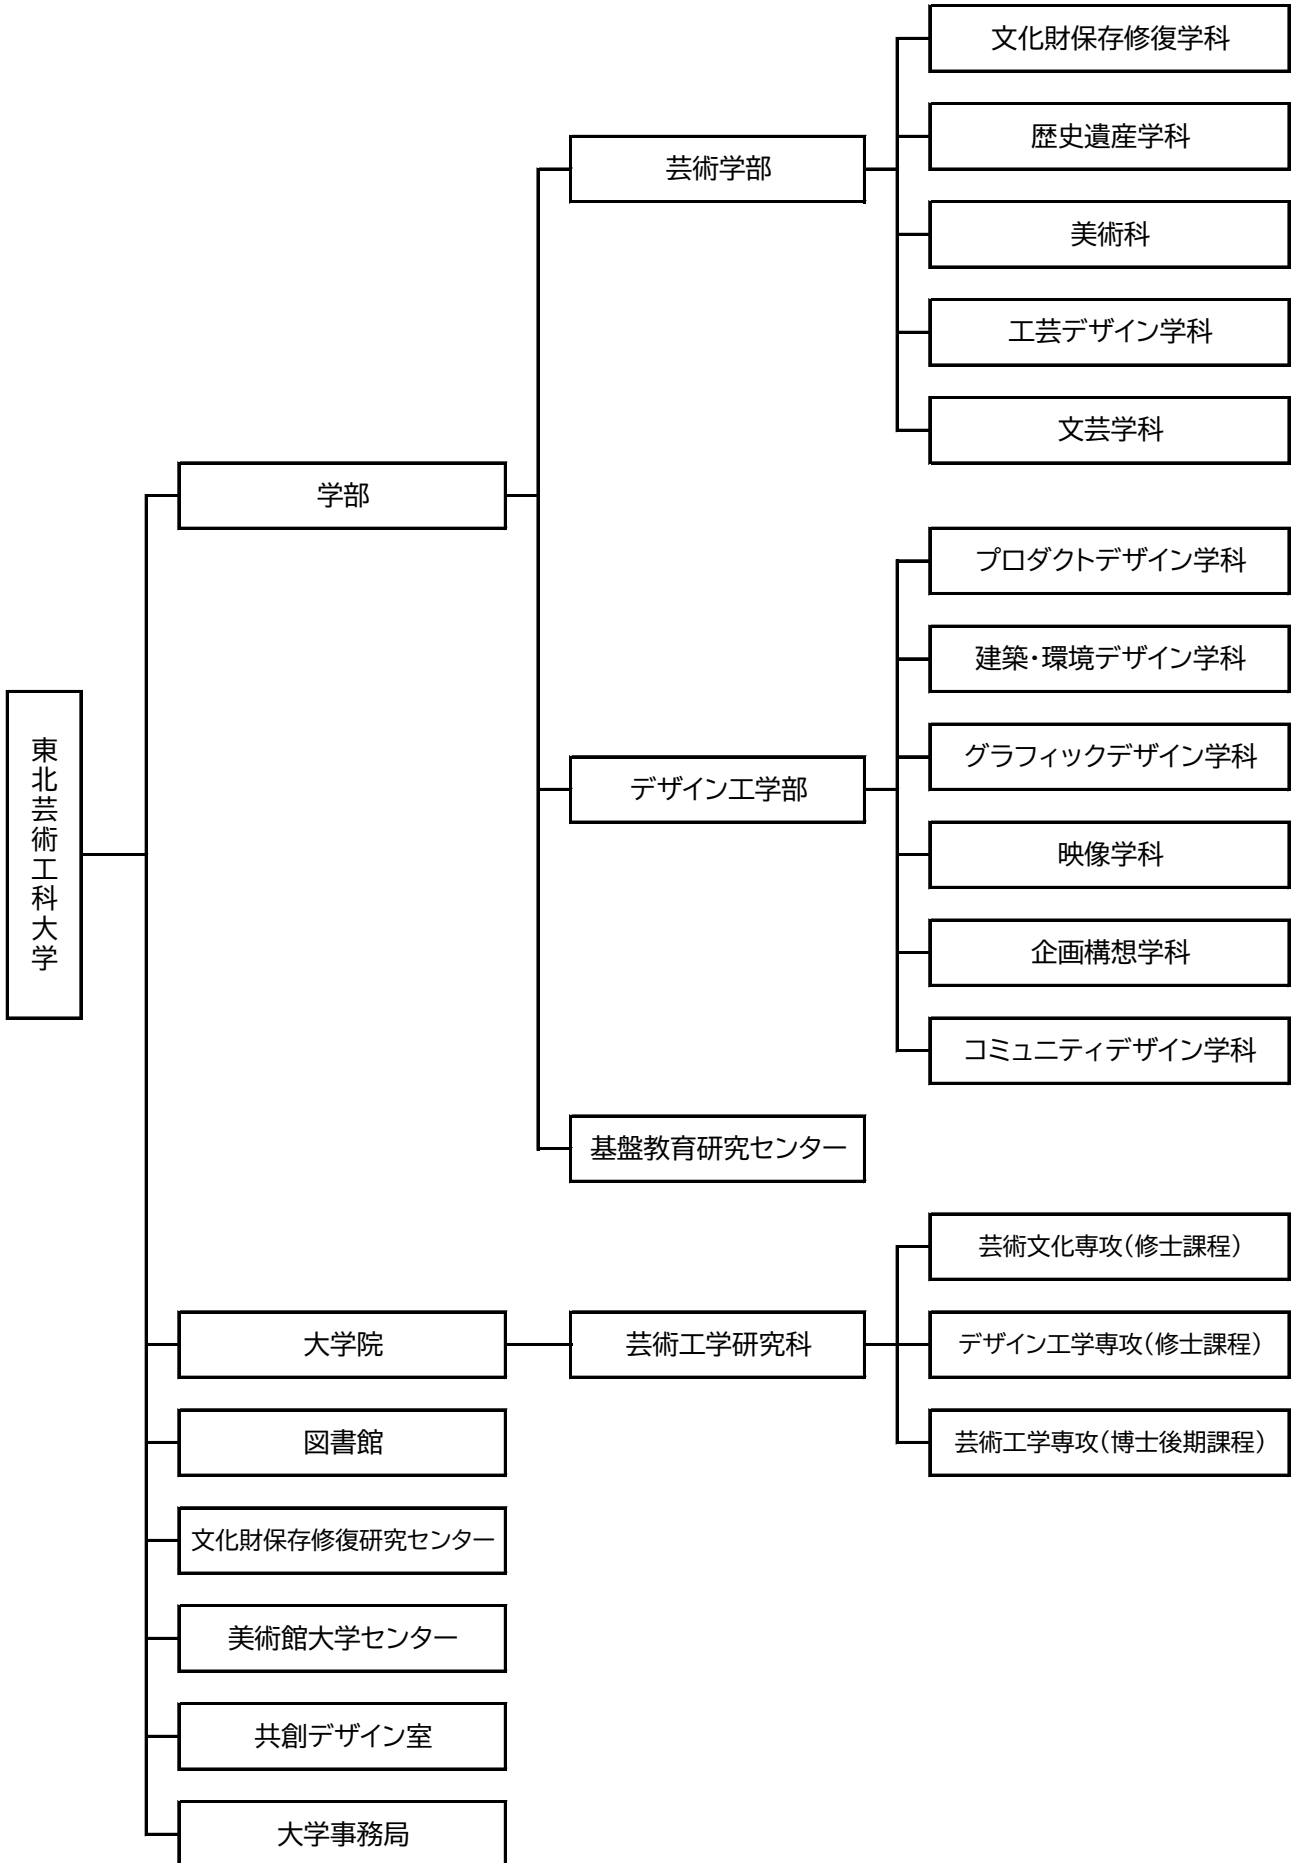

東北芸術工科大学組織図

大学事務局組織図