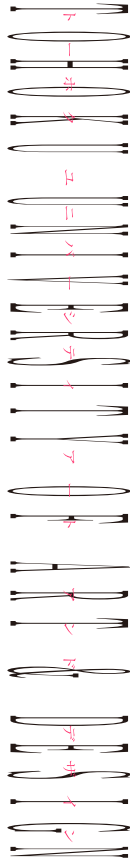

GALLERY INFORMATION

A 新宿高島屋 10階 美術画廊

作家：青山 夢・飯泉祐樹・伊藤百香・渋谷七奈・高橋悠真
2月17日(木)～28日(月) / 10:30～19:30(最終日16:00まで)
渋谷区千駄ヶ谷5-24-2 / TEL:03-5361-1615

B オリエ アート・ギャラリー

作家：青木忠史・川合南菜子・巖 源六・木下華穂・設楽陽香・下田実来・琢磨香織
2月22日(火)～3月4日(金) ※2月23日(祝)・27日(日) 休み
10:00～17:00 / 最終日15:00まで
港区北青山2-9-16 AAビル1階 / TEL:03-5772-5801

E ぎやらりい朋

作家：神谷 恵
2月19日(土)～26日(土) ※日曜休み
12:00～18:00(最終日17:00まで)
中央区銀座1-5-1 第三太陽ビル2F / TEL:03-3567-7577

F B-gallery

作家：田島治樹
2月15日(火)～27日(日) ※2月21日(月) 休み
14:00～18:00(土日祝日13:00～18:00)
豊島区西池袋2-31-6 / TEL:03-3989-8608

- それぞれのQRを読み込むとマップが表示されます。
- 読み取りたいQR以外を手で隠しますと読み込みやすくなります。

テイーユーアーデー アートリンクス2022

青山 夢 飯泉 祐樹 伊藤 百香 渋谷 七奈 高橋 悠真
設楽 陽香 下田 実来 琢磨 香織 亀山 晴香 藤本 桃子

青木 忠史 川合 南菜子 巖 源六 木下 華穂
早坂 美里 神谷 恵 田島 治樹

スケジュール

画廊によって開催日・営業時間が異なります。また、変更となる可能性があります。営業時間は上記のギャラリーインフォメーションをご確認ください。

	2/15	2/16	2/17	2/18	2/19	2/20	2/21	2/22	2/23	2/24	2/25	2/26	2/27	2/28	3/1	3/2	3/3	3/4	3/11
A 新宿高島屋 10F 美術画廊	休	休	休	休	休	開	開	開	開	開	開	開	開	開	開	開	開	開	開
B オリエ アート・ギャラリー								休	休	休	休	休	休	休	休	休	休	休	休
C REIJINSHA GALLERY												休	休	休	休	休	休	休	休
D ゆう画廊								休	休	休	休	休	休	休	休	休	休	休	休
E ぎやらりい朋					休	休	休	休	休	休	休	休	休	休	休	休	休	休	休
F B-gallery	休	休	休	休	休	休	休	休	休	休	休	休	休	休	休	休	休	休	休